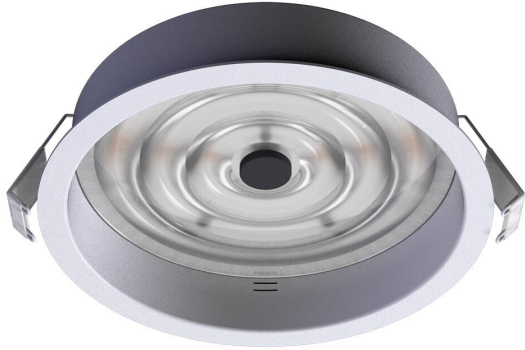

Einbaudownlight DL5 EB

DL5 EB S WH 13-80 TW CC 15072024

Produktmerkmale

Dieses Power-Downlight ist bekannt als Tag-/Nachtleuchte und wird im Shopping- & Retail-Bereich eingesetzt. Um sich den lichttechnischen Anforderungen der Anwendung optimal anpassen zu können, ist der Abstrahlwinkel direkt an der Leuchte werkzeuglos von 13 bis 80 Grad stufenlos einstellbar.

Die Adaption des natürlichen Licht-Rhythmus sorgt für mehr Wohlbefinden und verlängert die Verweildauer im Shop. Weitere Anwendungsbereiche befinden sich in der Beleuchtung von Industrie- und Produktionshallen. Tunable White in fensterlosen Produktionsbereichen steigert die Motivation und unterstützt die Gesundheit.

Technische Daten

Schutzart

IP20

Lebensdauer	L80B10 60.000h @25°C
Umgebungstemperatur	+5 ... +35°C
Lager- & Transporttemperatur	-25 ... +70°C

Gehäusematerial	Aluminium
Glühdrahtbeständigkeit	650°C
Schutzklasse	III
Schutzart	IP20
Schlagfestigkeit	IK06
Anschlussart	Steckverbinder Molex, 4polig
Farbtreue	SDCM3
Farbwiedergabe	typ. 90
Einbaumaße Durchmesser [mm]	S: 115 mm M: 180 mm L: 235
Einbaumaße Höhe [mm]	200
Einbaumaße Deckenstärke MIN [mm]	1

Einbaudownlight DL5 EB

DL5 EB S WH 13-80 TW CC 15072024

Einbaumaße Deckenstärke MAX [mm] 25

Abmessungen

Einbaumaße Durchmesser

S: 115 mm
M: 180 mm
L: 235 mm

Einbaumaße Höhe

200 mm