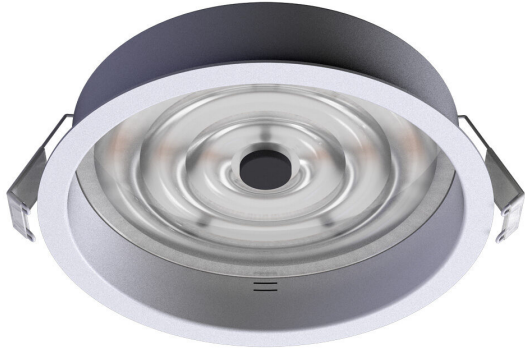

# Einbaudownlight DL5 EB

### Produktmerkmale

Dieses Power-Downlight ist bekannt als Tag-/Nachtleuchte und wird im Shopping- & Retail-Bereich eingesetzt. Um sich den lichttechnischen Anforderungen der Anwendung optimal anpassen zu können, ist der Abstrahlwinkel direkt an der Leuchte werkzeuglos von 13 bis 80 Grad stufenlos einstellbar.

Die Adaption des natürlichen Licht-Rhythmus sorgt für mehr Wohlbefinden und verlängert die Verweildauer im Shop. Weitere Anwendungsbereiche befinden sich in der Beleuchtung von Industrie- und Produktionshallen. Tunable White in fensterlosen Produktionsbereichen steigert die Motivation und unterstützt die Gesundheit.

#### Einbaumaße Durchmesser

S: 115 mm  
M: 180 mm  
L: 235 mm