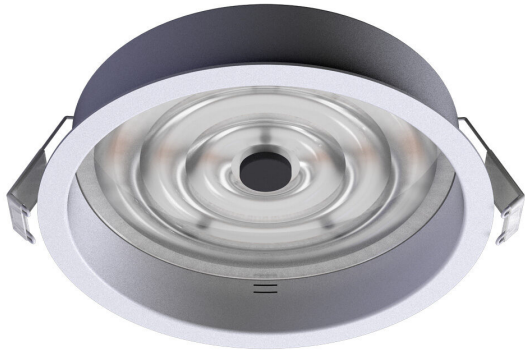

Einbaudownlight DL5 EB

DL5 EB M WH 13-80 940 CC 15072024

Produktmerkmale

Dieses Power-Downlight ist bekannt als Tag-/Nachtleuchte und wird im Shopping- & Retail-Bereich eingesetzt. Um sich den lichttechnischen Anforderungen der Anwendung optimal anpassen zu können, ist der Abstrahlwinkel direkt an der Leuchte werkzeuglos von 13 bis 80 Grad stufenlos einstellbar.

Die Adaption des natürlichen Licht-Rhythmus sorgt für mehr Wohlbefinden und verlängert die Verweildauer im Shop. Weitere Anwendungsbereiche befinden sich in der Beleuchtung von Industrie- und Produktionshallen. Tunable White in fensterlosen Produktionsbereichen steigert die Motivation und unterstützt die Gesundheit.

Technische Daten

Schutzart

IP20

| | |
|---|----------------------|
| Lebensdauer | L80B10 60.000h @25°C |
| Umgebungstemperatur | +5 ... +35°C |
| Lager- & Transporttemperatur | -25 ... +70°C |

| | |
|---|----------------------------------|
| Gehäusematerial | Aluminium |
| Glühdrahtbeständigkeit | 650°C |
| Schutzklasse | III |
| Schutzart | IP20 |
| Schlagfestigkeit | IK06 |
| Anschlussart | Steckverbinder Molex, 4polig |
| Farbtreue | SDCM3 |
| Farbwiedergabe | typ. 90 |
| Einbaumaße Durchmesser [mm] | S: 115 mm M: 180 mm L: 235 |
| Einbaumaße Höhe [mm] | 200 |
| Einbaumaße Deckenstärke MIN [mm] | 1 |

Einbaudownlight DL5 EB

DL5 EB M WH 13-80 940 CC 15072024

Einbaumaße Deckenstärke MAX [mm] 25

Abmessungen

Einbaumaße Durchmesser

S: 115 mm
M: 180 mm
L: 235 mm

Einbaumaße Höhe

200 mm