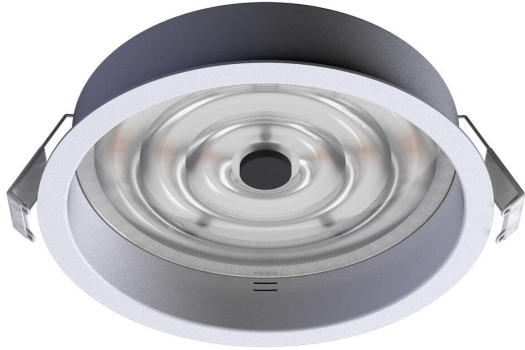

# Einbaudownlight DL5 EB

### Produktmerkmale

Dieses Power-Downlight ist bekannt als Tag-/Nachtleuchte und wird im Shopping- & Retail-Bereich eingesetzt. Um sich den lichttechnischen Anforderungen der Anwendung optimal anpassen zu können, ist der Abstrahlwinkel direkt an der Leuchte werkzeuglos von 13 bis 80 Grad stufenlos einstellbar.

Die Adaption des natürlichen Licht-Rhythmus sorgt für mehr Wohlbefinden und verlängert die Verweildauer im Shop. Weitere Anwendungsbereiche befinden sich in der Beleuchtung von Industrie- und Produktionshallen. Tunable White in fensterlosen Produktionsbereichen steigert die Motivation und unterstützt die Gesundheit.

#### Einbaumaße Durchmesser

S: 115 mm  
M: 180 mm  
L: 235 mm