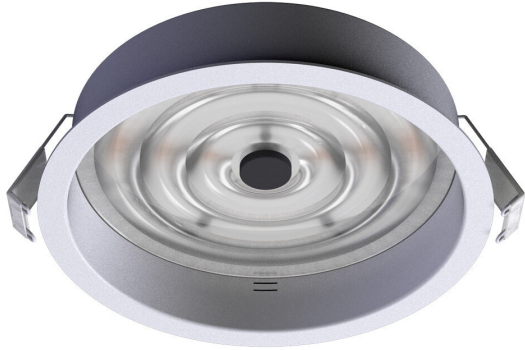

Einbaudownlight DL5 EB

DL5 EB L WH 13-80 TW CC 15072024

Produktmerkmale

Dieses Power-Downlight ist bekannt als Tag-/Nachtleuchte und wird im Shopping- & Retail-Bereich eingesetzt. Um sich den lichttechnischen Anforderungen der Anwendung optimal anpassen zu können, ist der Abstrahlwinkel direkt an der Leuchte werkzeuglos von 13 bis 80 Grad stufenlos einstellbar.

Die Adaption des natürlichen Licht-Rhythmus sorgt für mehr Wohlbefinden und verlängert die Verweildauer im Shop. Weitere Anwendungsbereiche befinden sich in der Beleuchtung von Industrie- und Produktionshallen. Tunable White in fensterlosen Produktionsbereichen steigert die Motivation und unterstützt die Gesundheit.

Technische Daten

Schutzart

IP20

Lebensdauer	L80B10 60.000h @25°C
Umgebungstemperatur	+5 ... +35°C
Lager- & Transporttemperatur	-25 ... +70°C

Gehäusematerial	Aluminium
Glühdrahtbeständigkeit	650°C
Schutzklasse	III
Schutzart	IP20
Schlagfestigkeit	IK06
Anschlussart	Steckverbinder Molex, 4polig
Farbtreue	SDCM3
Farbwiedergabe	typ. 90
Einbaumaße Durchmesser [mm]	S: 115 mm M: 180 mm L: 235
Einbaumaße Höhe [mm]	200
Einbaumaße Deckenstärke MIN [mm]	1

Einbaudownlight DL5 EB

DL5 EB L WH 13-80 TW CC 15072024

Einbaumaße Deckenstärke MAX [mm] 25

Abmessungen

Einbaumaße Durchmesser

S: 115 mm
M: 180 mm
L: 235 mm

Einbaumaße Höhe

200 mm