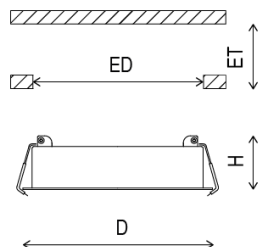

Technische Daten

Ansteuerung	Lichtstrom	Lichtfarbe	Abstrahlwinkel	Leistungsaufnahme	Schutzart
CC	6280 lm	3000 K	80°	58 W	IP20

Lebensdauer	L80B10 60.000h @25°C
Umgebungstemperatur	+5 ... +35°C
Lager- & Transporttemperatur	-25 ... +70°C
Gewicht	ca. 1,5 kg

Gehäusematerial	Aluminium
Glühdrahtbeständigkeit	650°C
Schutzklasse	III
Schutzart	IP20
Schlagfestigkeit	IK06
Anschlussart	Steckverbinder Molex, 4polig
Farbtreue	SDCM3
Farbwiedergabe	typ. 85
Einbaumaße Durchmesser [mm]	240
Einbaumaße Höhe [mm]	200

Einbaudownlight DL1 3014

DL1 3014 WH 80 830

Abmessungen

Höhe (H)	Durchmesser	Einbaumaße Durchmesser	Einbaumaße Höhe
75 mm	265 mm	240 mm	200 mm

Weitere Produkteigenschaften

Zubehör

Order Code	Beschreibung
------------	--------------