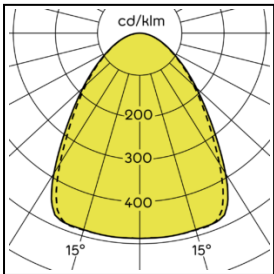

Technische Daten

Ansteuerung	Lichtstrom	Lichtfarbe	Abstrahlwinkel	Leistungsaufnahme	Schutzart
CC	6280 lm	3000 K	80°	58 W	IP20

Lebensdauer	L80B10 60.000h @25°C
Umgebungstemperatur	+5 ... +35°C
Lager- & Transporttemperatur	-25 ... +70°C
Gewicht	ca. 1,5 kg

Gehäusematerial	Aluminium
Glühdrahtbeständigkeit	650°C
Schutzklasse	III
Schutzart	IP20
Schlagfestigkeit	IK06
Anschlussart	Steckverbinder Molex, 4polig
Farbtreue	SDCM3
Farbwiedergabe	typ. 85
Einbaumaße Durchmesser [mm]	240
Einbaumaße Höhe [mm]	200

Einbaudownlight DL1 3014

DL1 3014 WH 80 830

Abmessungen

Höhe (H)	Durchmesser	Einbaumaße Durchmesser	Einbaumaße Höhe
75 mm	265 mm	240 mm	200 mm

Weitere Produkteigenschaften

Zubehör

Order Code	Beschreibung
------------	--------------