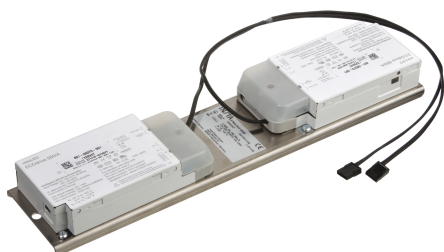

NoLimit napojna jedinica CC 100W

2xDA vanjska

NL PSU CC 100 2DA E

Product features

NoLimit agregat za ugradnju, npr. u spuštenu strop. Pogodan je za opskrbu 2 niti jednobožnih NoLimit CC svjetlosnih umetaka ukupne snage do 100 W.

Dimensions

Width (B)	Height (H)	Length (L)	Kontrolirati	Izvođenje razreda
77 mm	30 mm	135 mm	DALI	2 x (4 ... 90)

Additional Information

www.instalighting.de